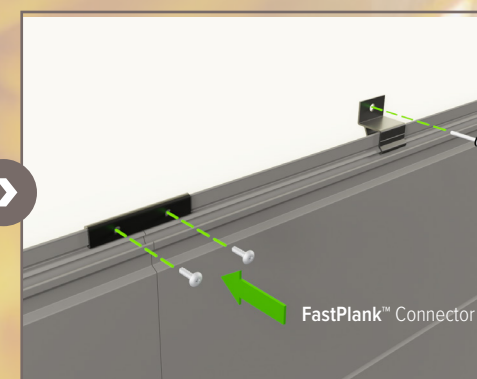

Contactez votre représentant commercial local pour obtenir de l'aide pour démarrer votre projet dès aujourd'hui

Installation innovante

Les systèmes **FastPlank™** intègrent un système de pinces innovantes «**Clip & Slide**» qui facilite l'installation, empêche les espaces et la déformation et assure l'attrait et la fonctionnalité à long terme.

- ✔ Non combustible
- ✔ Résistant à la grêle/aux chocs

Comment procéder

Rehaussez l'esthétique de votre bâtiment en suivant ces cinq étapes faciles à suivre :

ÉTAPE 1

Mettez à niveau et fixez la barre de démarrage à la base du mur.

ÉTAPE 2

Fixez les plaques arrière verticales.

ÉTAPE 3

Enclenchez et attachez vos planches en place.

ÉTAPE 4

Faites glisser les pinces et vissez dans le mur tous les 32 pouces.

ÉTAPE 5

Enclenchez et verrouillez vos capuchons supérieurs en place.