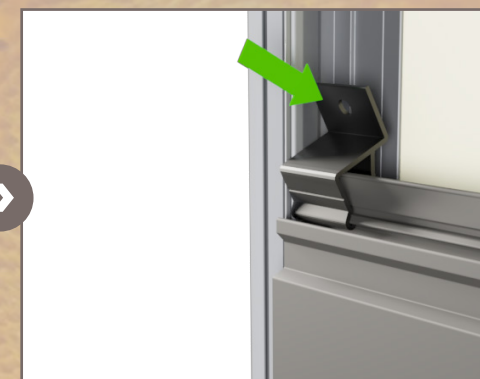

Contactez votre représentant commercial local pour obtenir de l'aide pour démarrer votre projet dès aujourd'hui

Installation innovante

Les systèmes **FastPlank™** intègrent un système de pinces innovantes «**Clip & Slide**» qui facilite l'installation, empêche les espaces et la déformation et assure l'attrait et la fonctionnalité à long terme.

- ✔ Non combustible
- ✔ Résistant à la grêle/aux chocs

Comment procéder

Rehaussez l'esthétique de votre bâtiment en suivant ces cinq étapes faciles à suivre :

ÉTAPE 1

Mettez à niveau et fixez la barre de démarrage à la base du mur.

ÉTAPE 2

Fixez les plaques arrière verticales.

ÉTAPE 3

Enclenchez et attachez vos planches en place.

ÉTAPE 4

Faites glisser les pinces et vissez dans le mur tous les 32 pouces.

ÉTAPE 5

Enclenchez et verrouillez vos capuchons supérieurs en place.